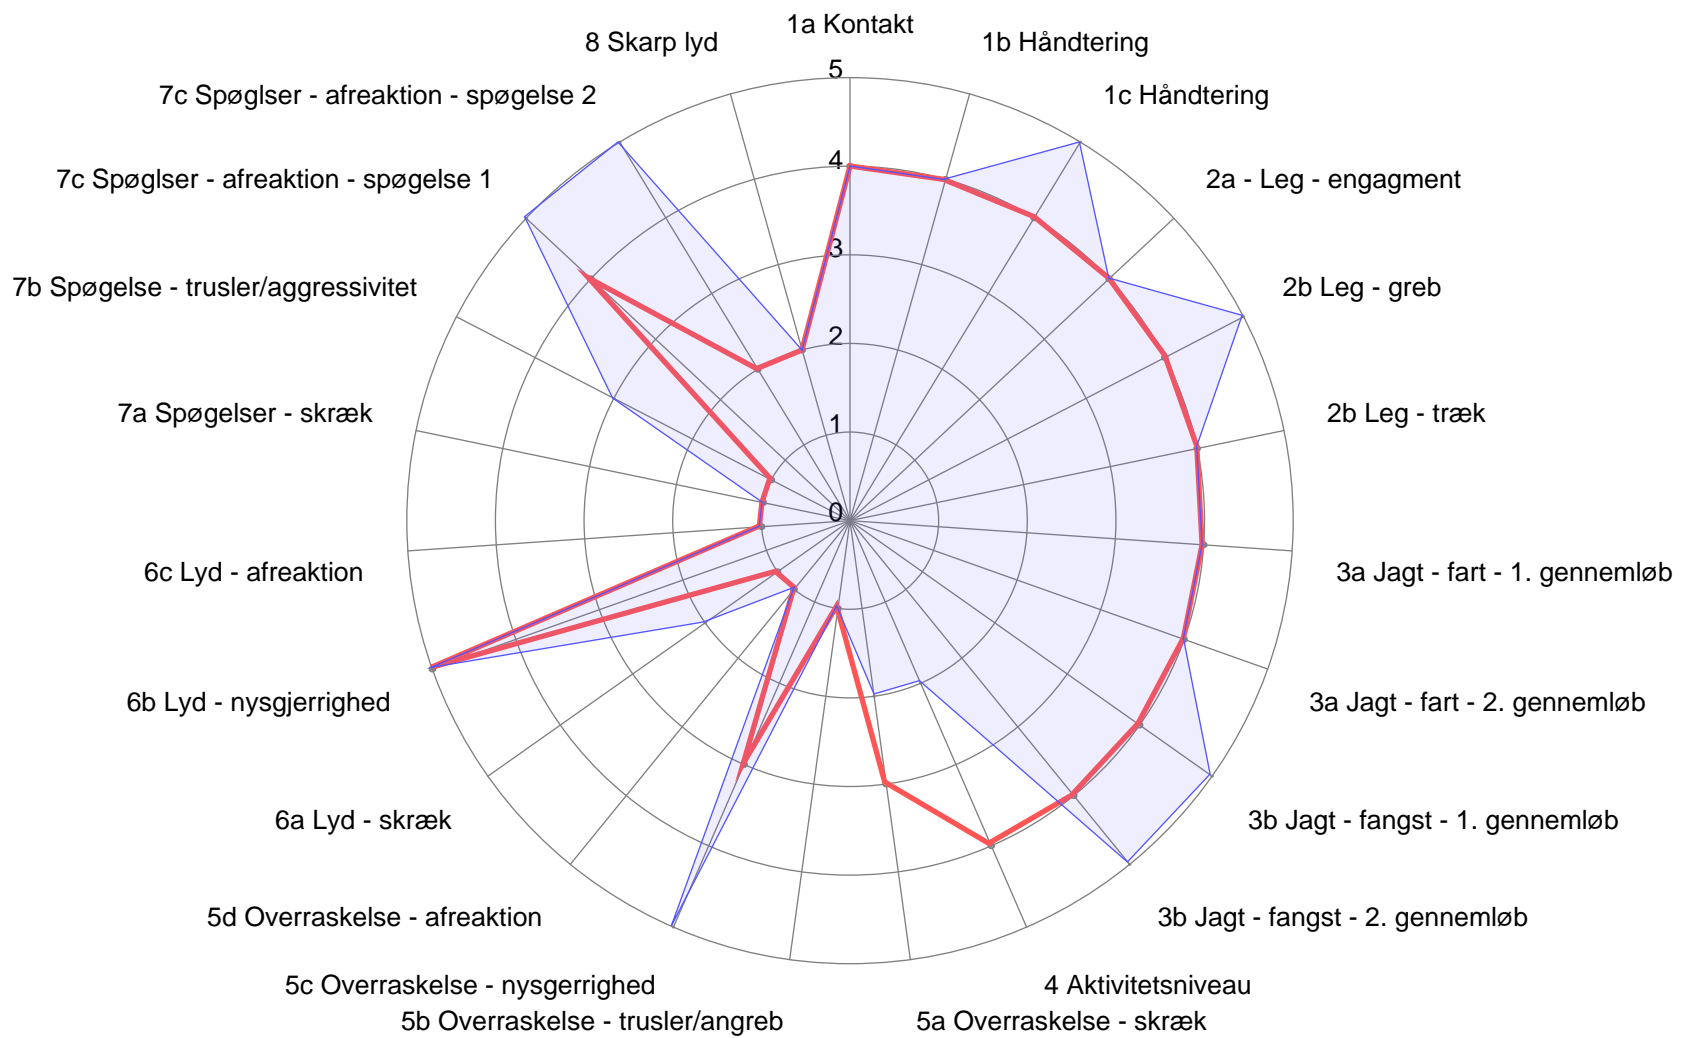

Mentalbeskrivelse - DK10938/2010

● Testet hund ● Raceprofil